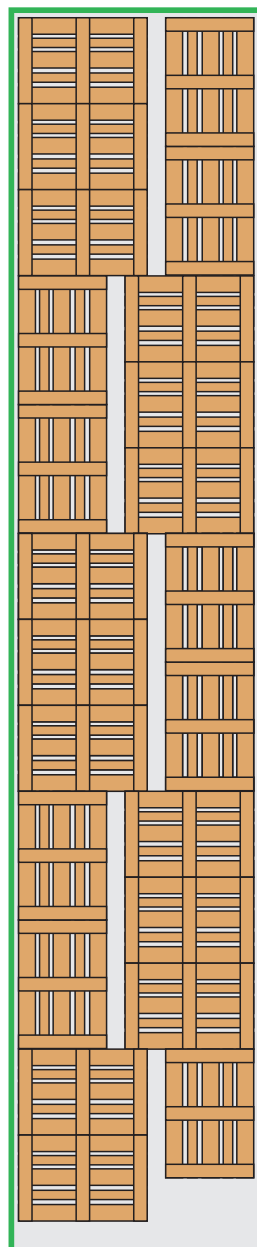

Rozměry a kapacita kontejnerů

LOGISTIC INTERNATIONAL

40' STANDARD
25 EUR pallets

235 cm

20' STANDARD
11 EUR pallets

235 cm

589 cm

40' REEFER
23 EUR pallets

228 cm

1157 cm

20' REEFER
10 EUR pallets

228 cm

543 cm

REEFER = chladící kontejner

Údaje uvedené v tomto materiálu mají pouze informativní charakter. Skutečné rozměry a kapacita kontejnerů se mohou lišit.

TEL: +420-233-321-777
MOBIL: +420-603-195-250
INFO@ZOOM-CARGO.COM
WWW.ZOOM-CARGO.COM

← ZOOM YOUR WORLD →