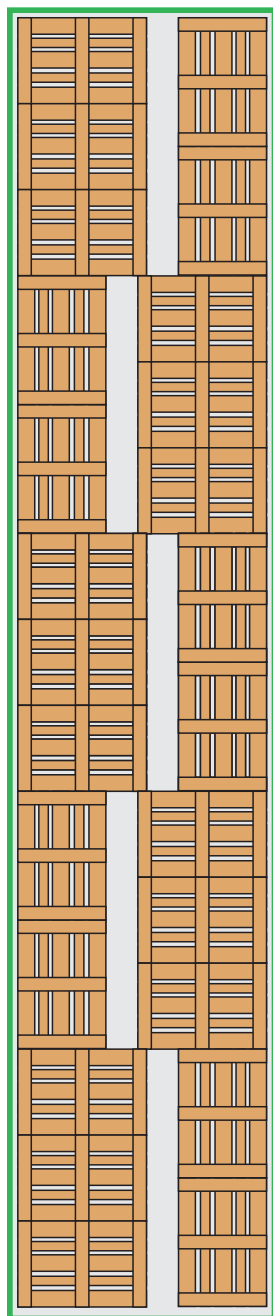

Rozměry a kapacita kontejnerů

LOGISTIC INTERNATIONAL

40' STANDARD
25 EUR pallets

235 cm

20' STANDARD
11 EUR pallets

235 cm

589 cm

40' REEFER
23 EUR pallets

228 cm

1157 cm

20' REEFER
10 EUR pallets

228 cm

543 cm

REEFER = chladící kontejner

Údaje uvedené v tomto materiálu mají pouze informativní charakter. Skutečné rozměry a kapacita kontejnerů se mohou lišit.

TEL: +420-233-321-777
MOBIL: +420-603-195-250
INFO@ZOOM-CARGO.COM
WWW.ZOOM-CARGO.COM