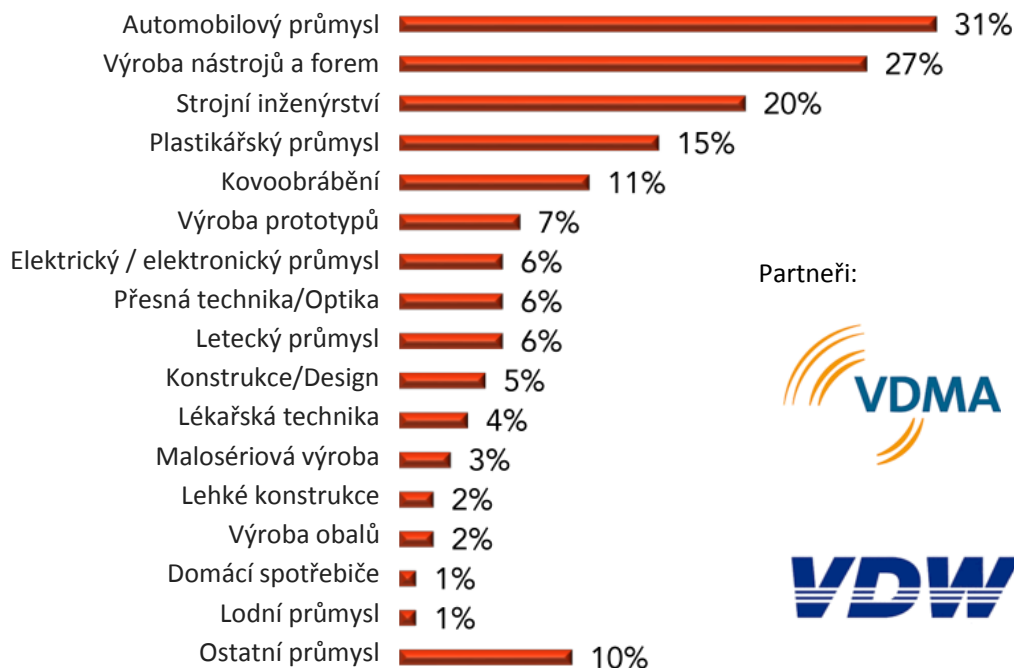

MOULDING EXPO

Mezinárodní veletrh prototypů,
nástrojů a forem

Datum: 30. 5. – 2. 6. 2017

(druhý ročník)

Místo: Stuttgart, Německo

Periodicita: Každé dva roky

Organizátor: Messe Stuttgart

Messe Stuttgart
Mitten im Markt

Statistika 2015

	Celkem	Německo	Mezinárodní
Vystavovatelé	620	464	156
Návštěvníci	13989	12450	1539
Výstavní plocha	18031	13935	4096

Zastoupená odvětví

Partneři:

98% návštěvníků doporučuje Moulding Expo ostatním
94% se chce vrátit v roce 2017
29% návštěvníků nenavštěvuje žádné jiné veletrhy v Německu
78% návštěvníků má rozhodující nebo poradní pravomoc ve své společnosti