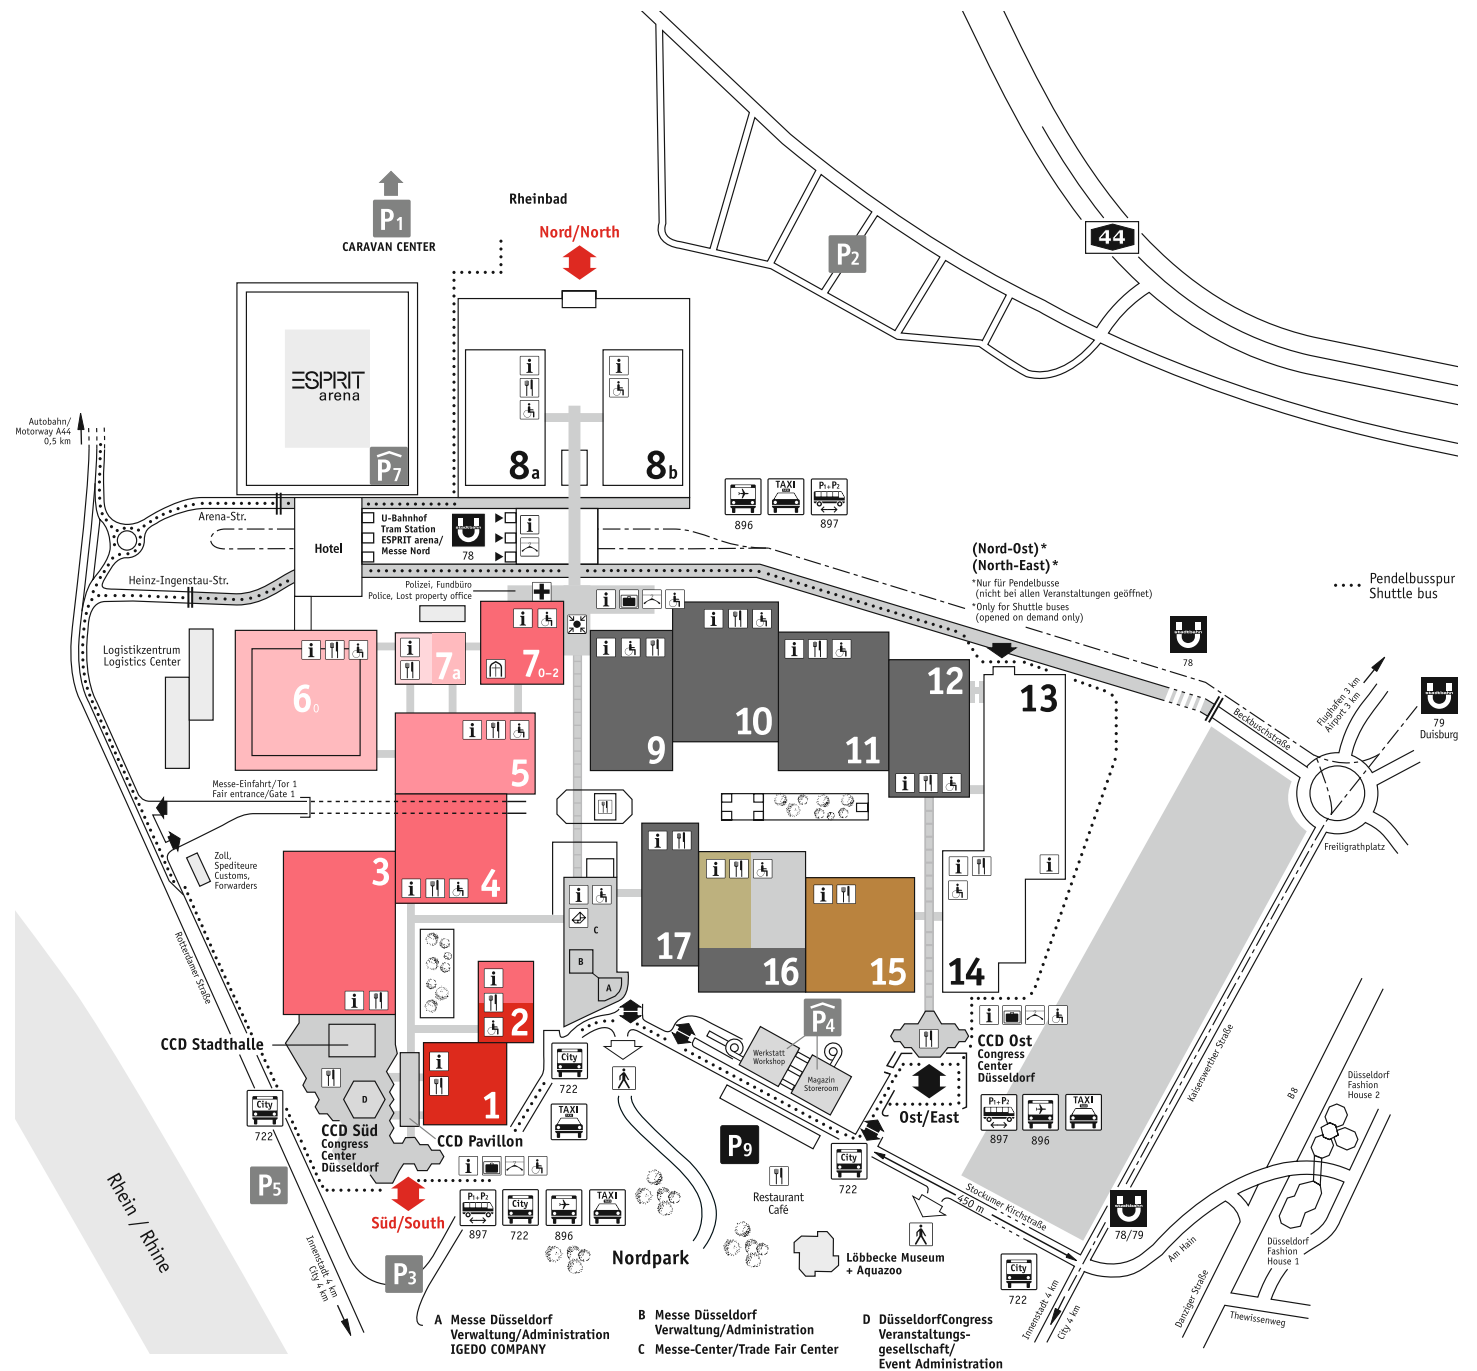

join the best
7-11 April 2014
Düsseldorf, Germany
www.wire.de

join the best
7-11 April 2014
Düsseldorf, Germany
www.tube.de

-  **Halls Hallen 9-12, 16, 17**
-  Wire, Cable and Fibre Optic Machinery,
Wire and Cable Production and Trade/
Draht-, Kabel- und Glasfasermaschinen,
Draht- und Kabelproduktion und -handel
-  **Hall Halle 15**
-  Fastener Technology /
Umformtechnik
-  **Hall Halle 16**
-  Mesh Welding Machinery /
Gitterschweißmaschinen
-  **Hall Halle 16**
-  Spring Making /
Federfertigungstechnik

-  **Halls Hallen 1-2**
-  Tube Accessories /
Rohrzubehör
-  **Halls Hallen 2-4, 7.0, 7.1**
-  Tube Trading and Manufacturing /
Rohrhandel, Rohrherstellung
-  **Hall Halle 5**
-  Bending and Forming Technology /
Umformtechnik
-  **Halls Hallen 6, 7a**
-  Pipe and Tube Processing Machinery /
Rohrbearbeitungsmaschinen
-  **Hall Halle 7a**
-  Plant and Machinery /
Maschinen und Anlagen
-  **Halls Hallen 1-7.0**
-  Profiles
Profile
-  **Hall Halle 7.1**
-  PTF-Special Exhibition /
PTF-Sonderschau
-  **Hall Halle 2**
-  China Pavilion /
China Pavillon