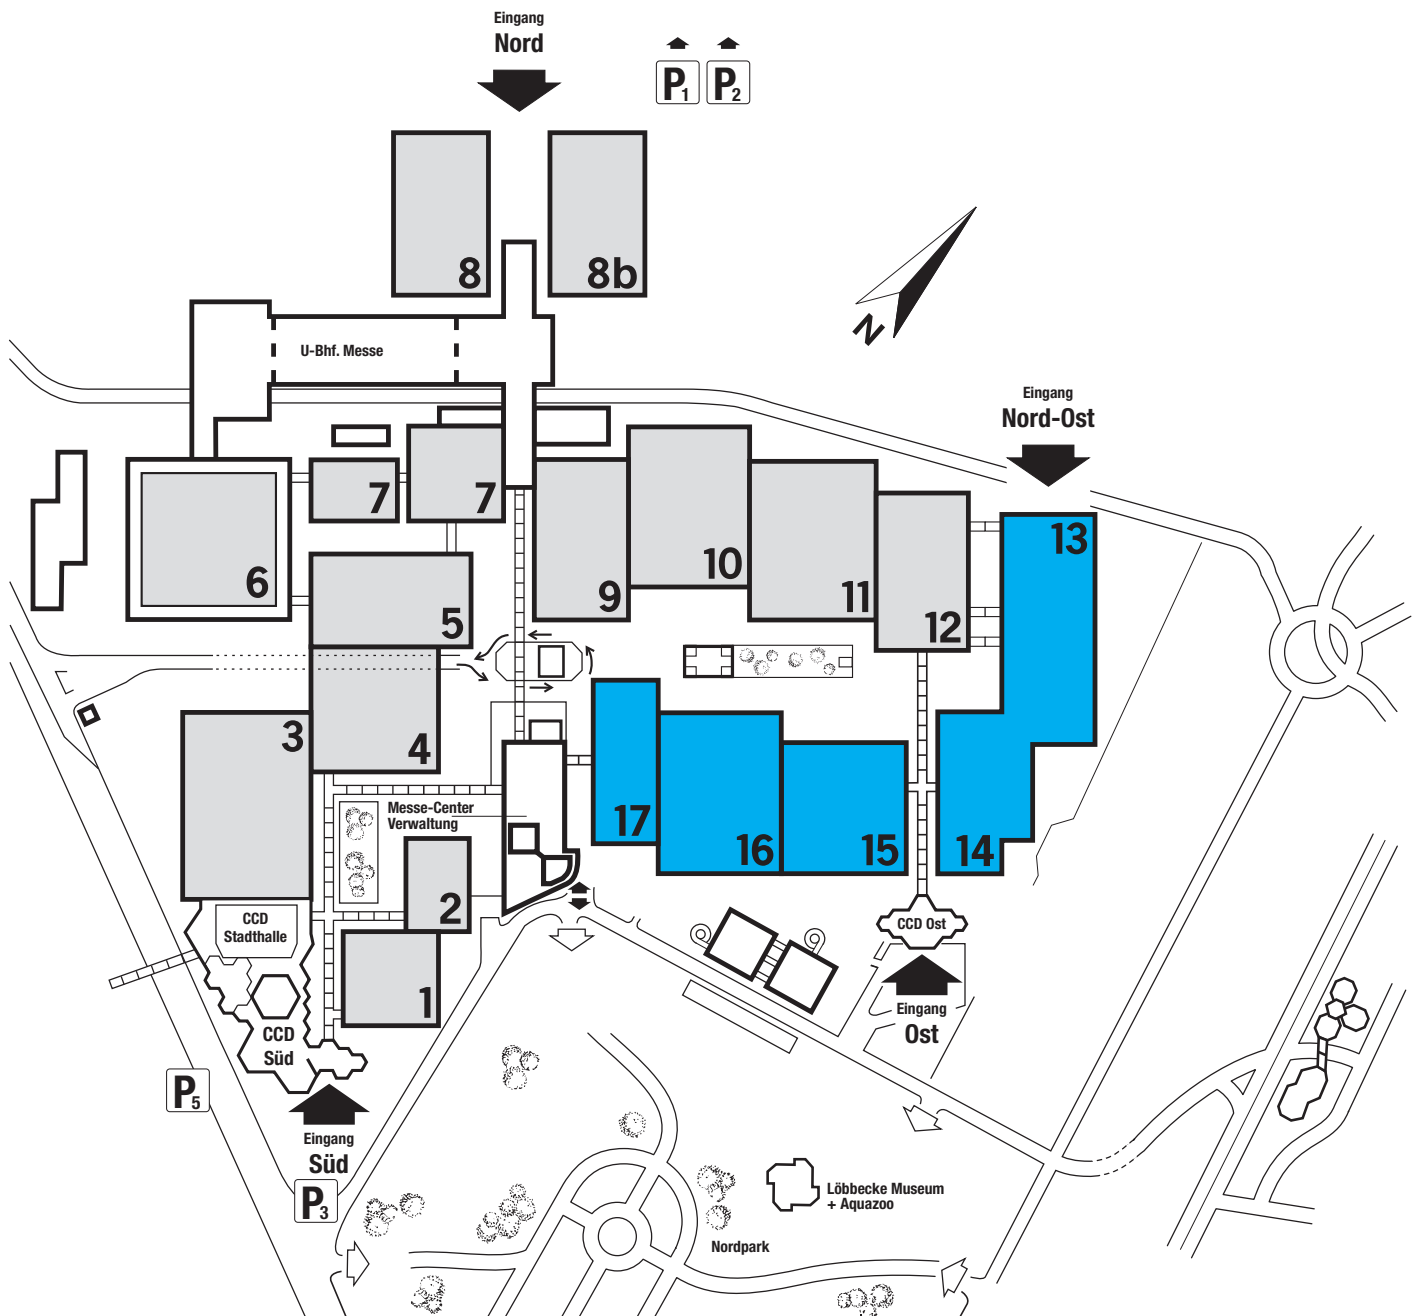

Ausstellungsgelände | Exhibition Grounds

METAV2014
11.–15. März Düsseldorf

download: www.metav.de

Verein Deutscher Werkzeugmaschinenfabriken e.V.
Corneliusstraße 4 · 60325 Frankfurt am Main · GERMANY
Tel. +49 69 756081-0 · Fax +49 69 756081-74
metav@vdw.de · www.metav.de